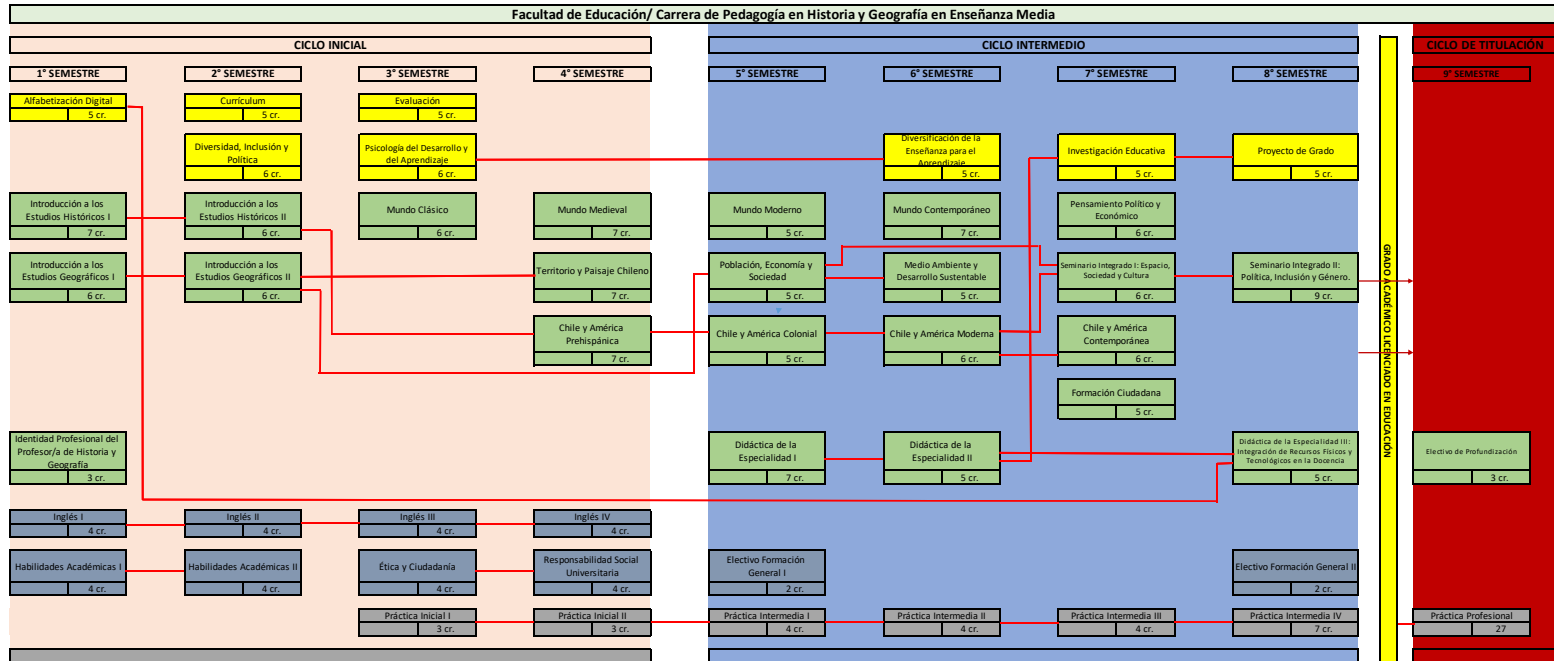

Carrera	PEDAGOGÍA EN HISTORIA Y GEOGRAFÍA EN ENSEÑANZA MEDIA		
Modalidad	Presencial		
Jornada	Diurna		
Código SIES			
Duración estudios	9 semestres		
Grado	Licenciado en Educación		
Menciones	no	x	No Aplica
Título	sí	x	Profesor de Historia y Geografía en Enseñanza Media

Registrar las condiciones de egreso para la TITULACIÓN

Haber cursado y aprobado todo el Plan de Estudios para obtener el Título de Profesor (a) de Historia y Geografía en Enseñanza Media.

Haber aprobado hasta el 8° semestre, evidenciando el haber alcanzado los Resultados de Aprendizaje esperados, para obtener el grado de Licenciado en Educación.

TÍTULO PROFESIONAL PROFESOR DE HISTORIA Y GEOGRAFÍA EN ENSEÑANZA MEDIA