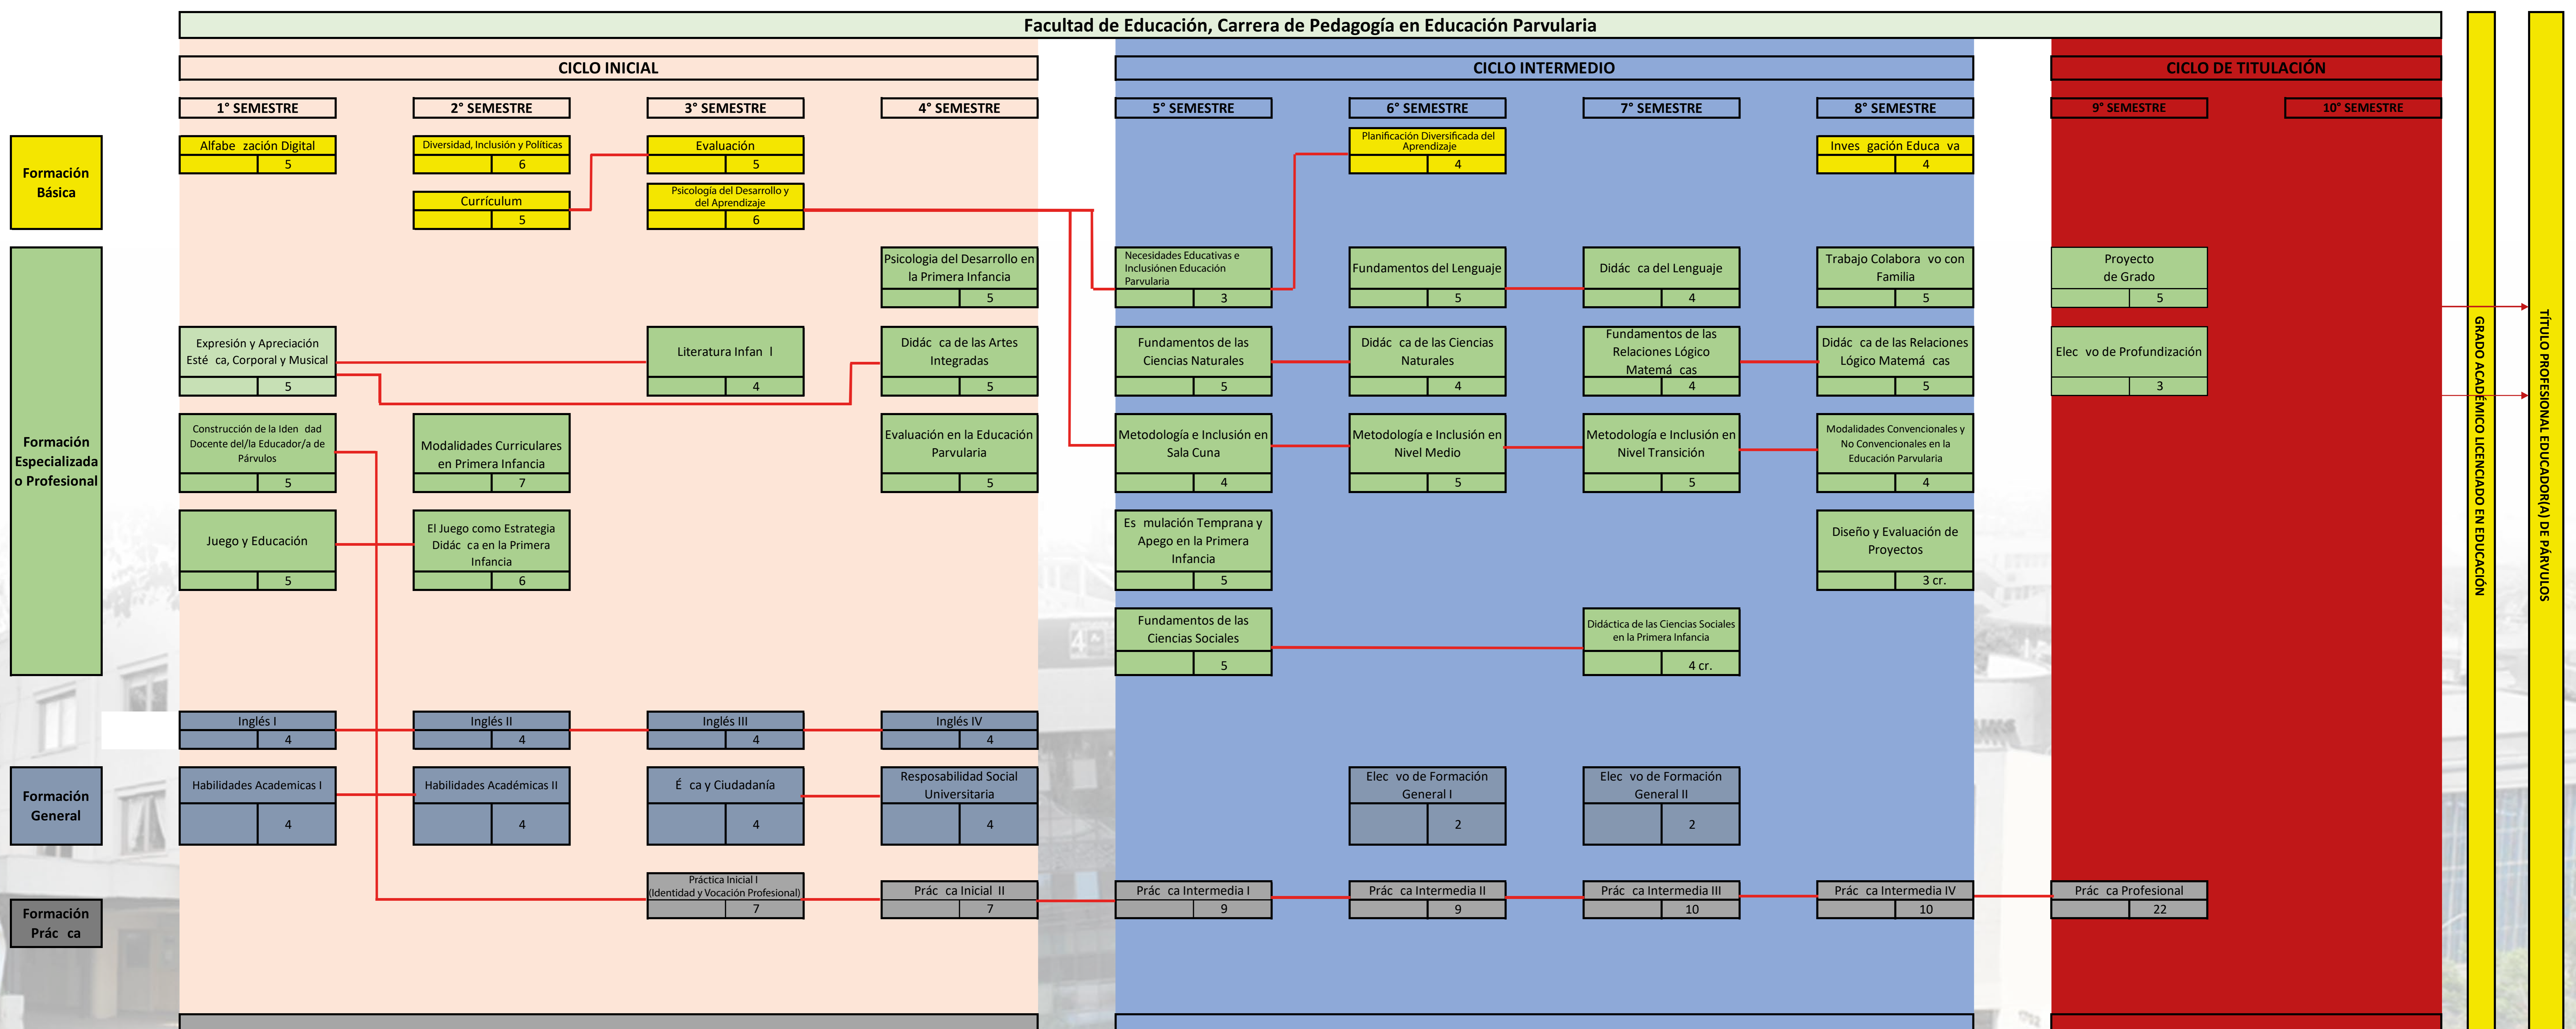

<b>Carrera</b>	<b>Pedagogía en Educación Parvularia</b>		
<b>Modalidad</b>	Presencial		
<b>Jornada</b>	Diurna		
<b>Duración estudios</b>	9 semestres		
<b>Grado</b>	Licenciado en Educación		
<b>Menciones</b>	no	x	No Aplica
<b>Título</b>	si	x	Educador(a) de Párvulos

<b>Registrar las condiciones de egreso para la TITULACIÓN</b>
Haber cursado y aprobado todo el Plan de Estudios para obtener el Título de Educador (a) de Párvulos
Haber aprobado hasta el 8º semestre más la asignatura de Proyecto de Grado que se dictan en el 9º semestre, evidenciando el haber alcanzado los Resultados de Aprendizaje esperados, para obtener el grado de Licenciado en Educación.

GRADO ACADÉMICO LICENCIADO EN EDUCACIÓN

TÍTULO PROFESIONAL EDUCADOR(A) DE PÁRVULOS