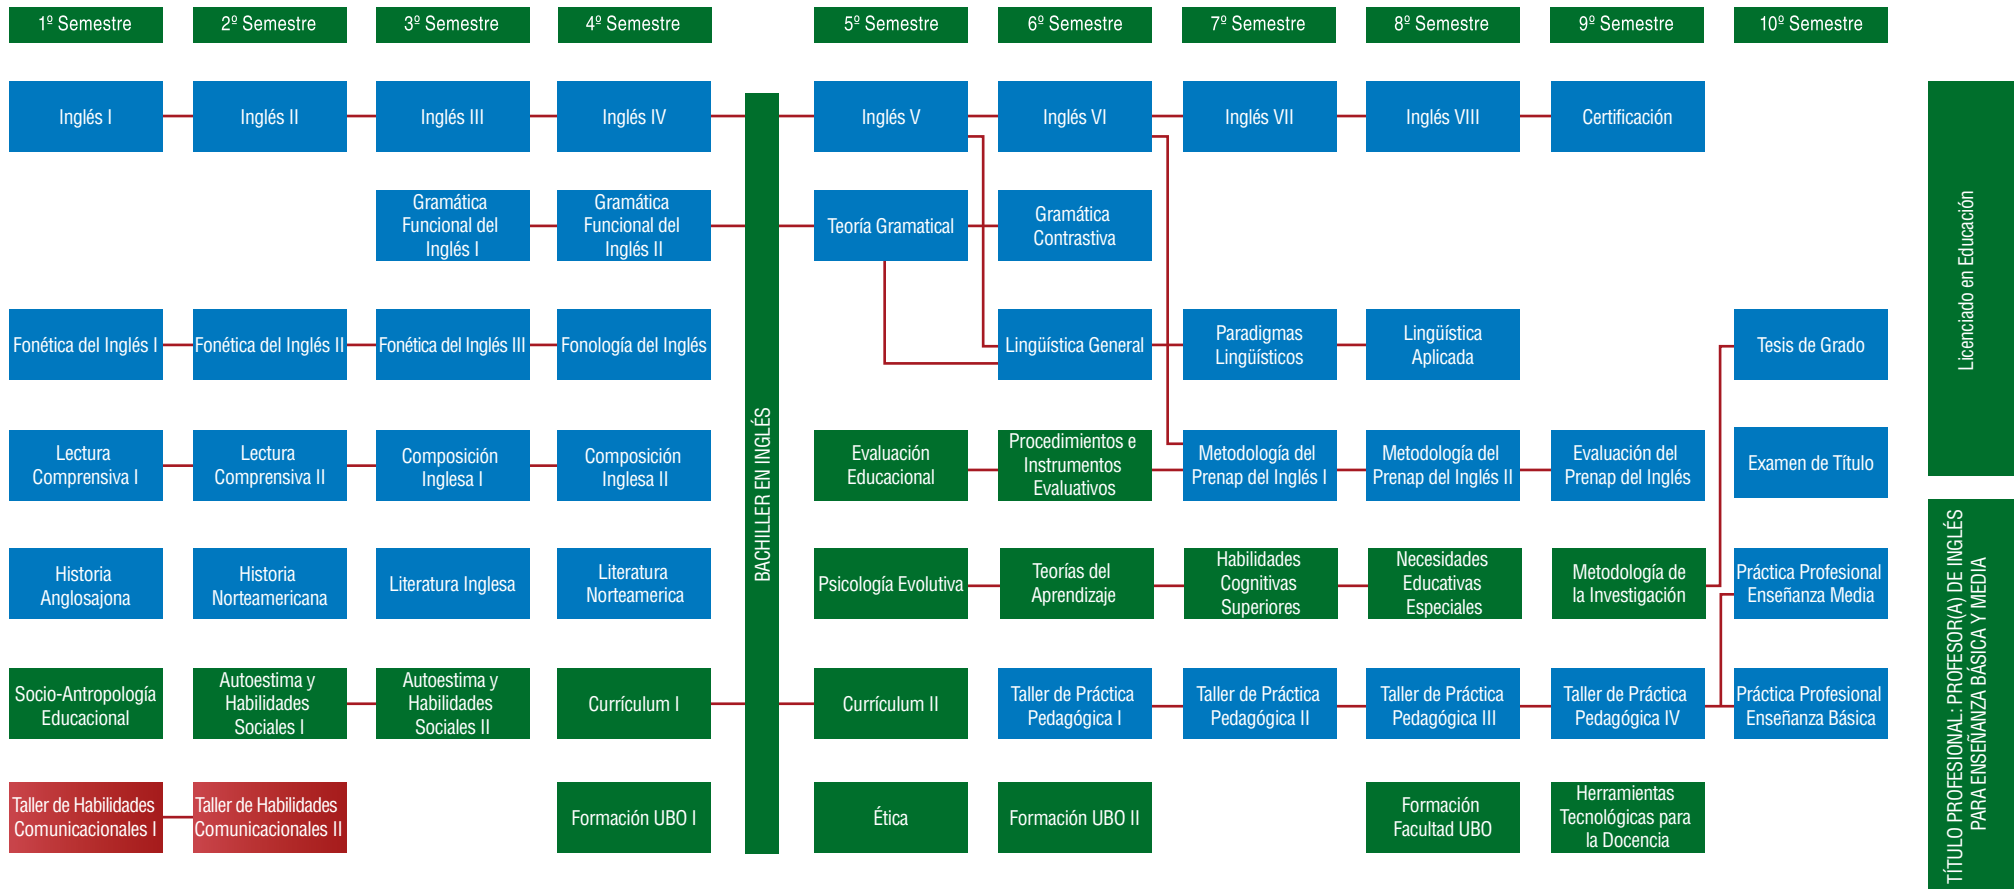

MALLA CURRICULAR

Pedagogía en Inglés en Enseñanza Básica y Media

Licenciado en Educación

TÍTULO PROFESIONAL - PROFESOR(A) DE INGLÉS PARA ENSEÑANZA BÁSICA Y MEDIA

■ Área de Formación Básica
 ■ Área de Formación General
 ■ Área de Formación Especializada o Profesional