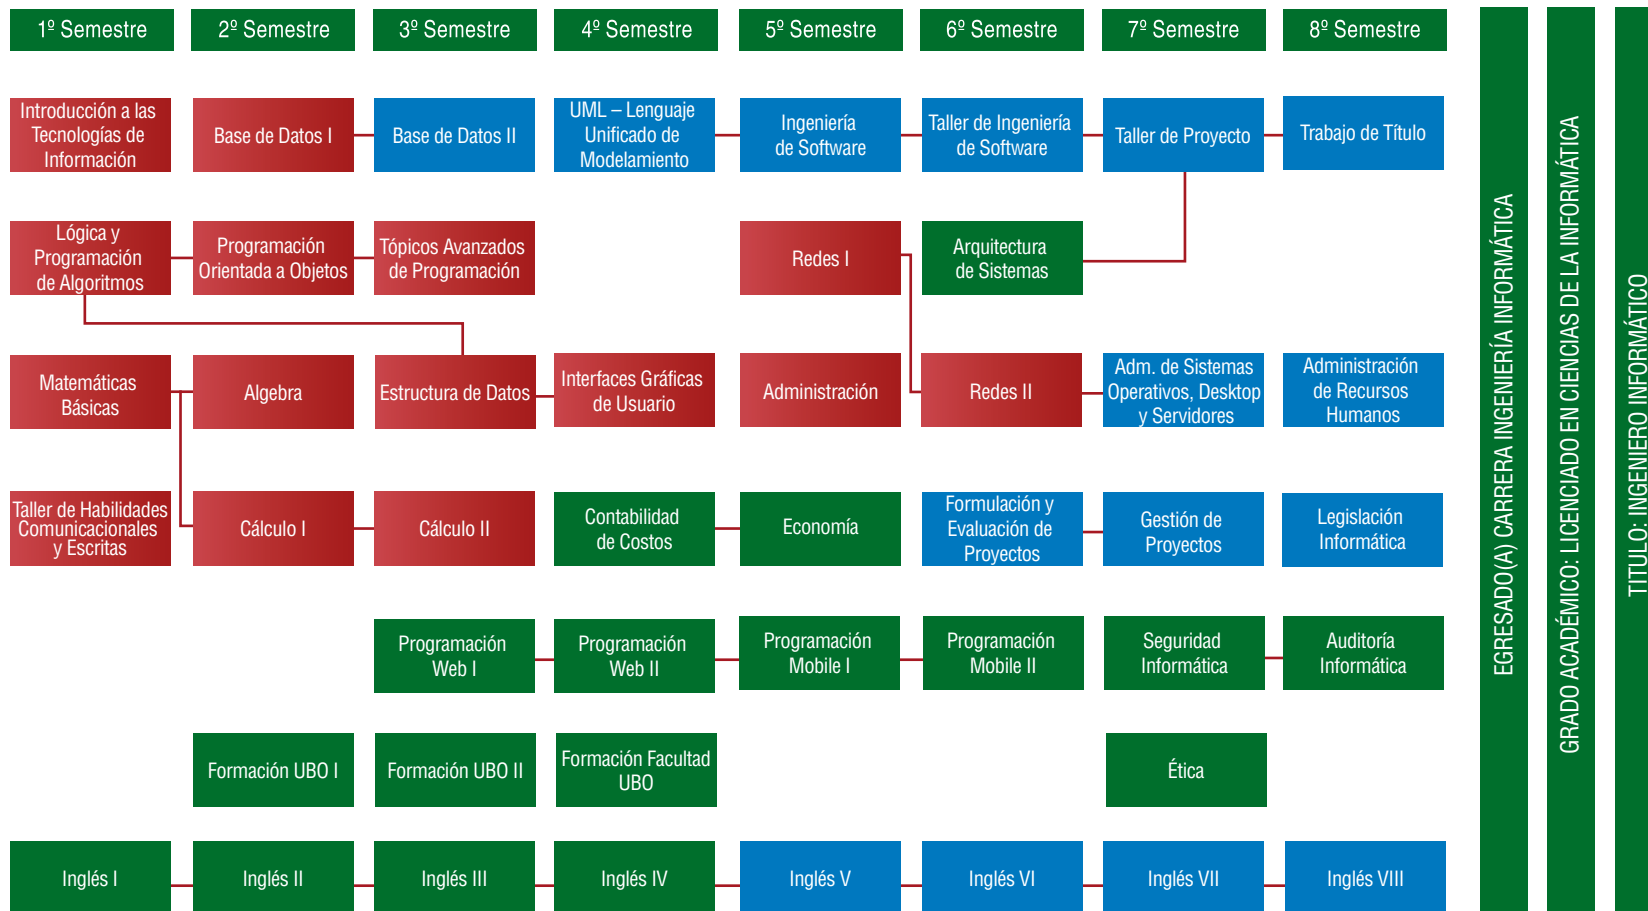

# MALLA CURRICULAR

## Ingeniería en Informática

\* Realización de Práctica básica con cuarto semestre aprobado.

\*\* Realización de práctica profesional con 8vo semestre aprobado

### Requisitos de Titulación

- (1) Prácticas aprobadas
- (2) Trabajo de título y 8vo semestre aprobado

■ Área de Formación Básica    
 ■ Área de Formación General    
 ■ Área de Formación Especializada o Profesional